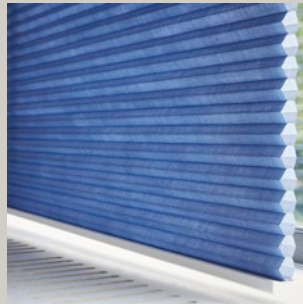

Gegarandeerd vakmanschap

Bekwame vakmensen vervaardigen je op maat gemaakte product met zorg en aandacht voor detail.