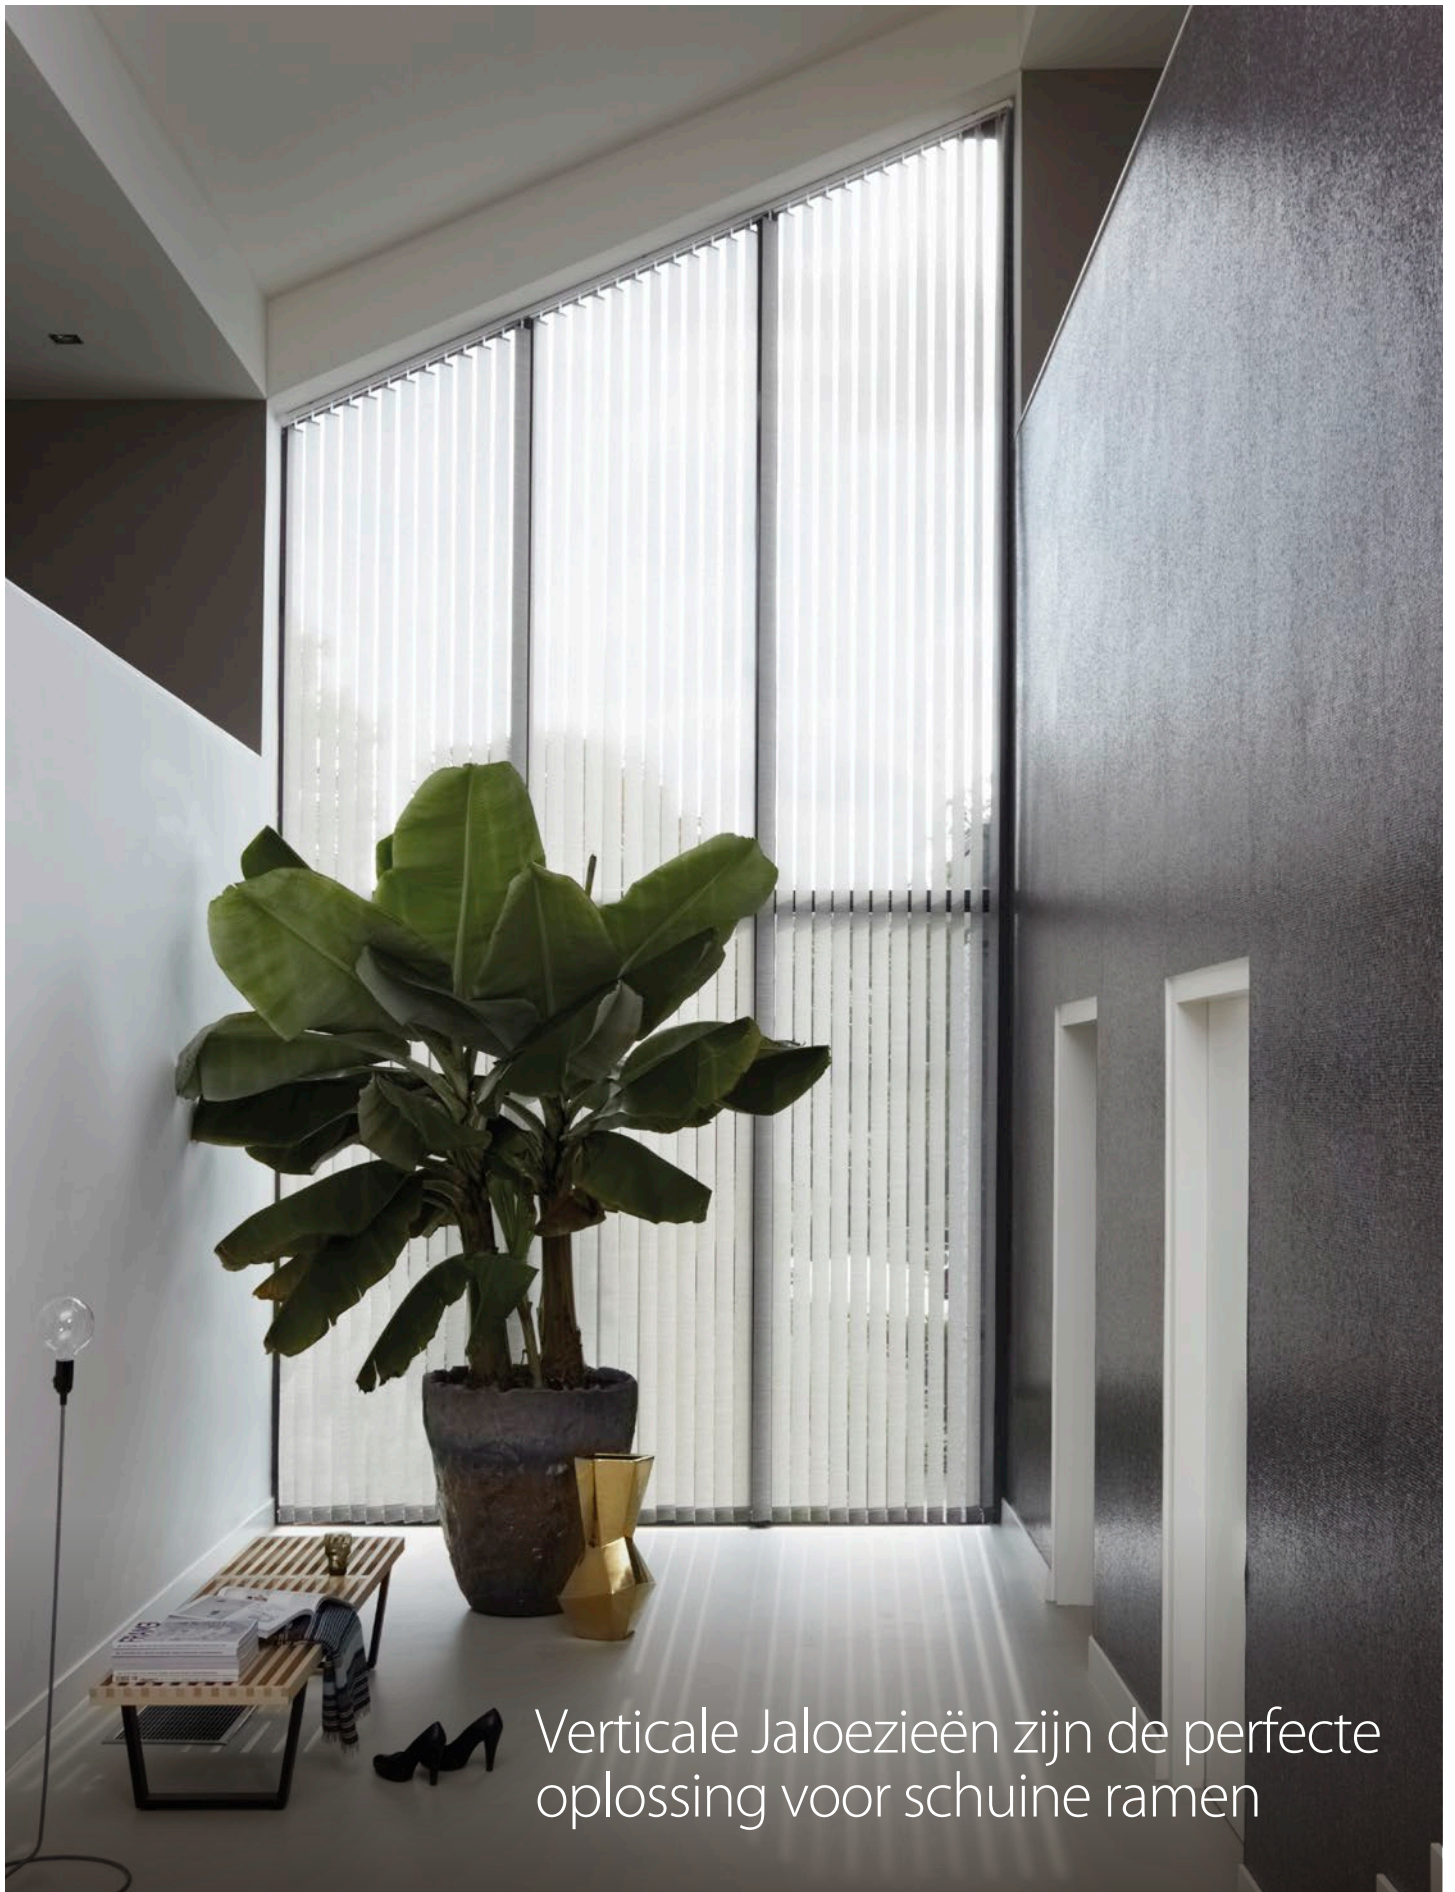

Verticale Jaloezieën zijn de perfecte oplossing voor schuine ramen