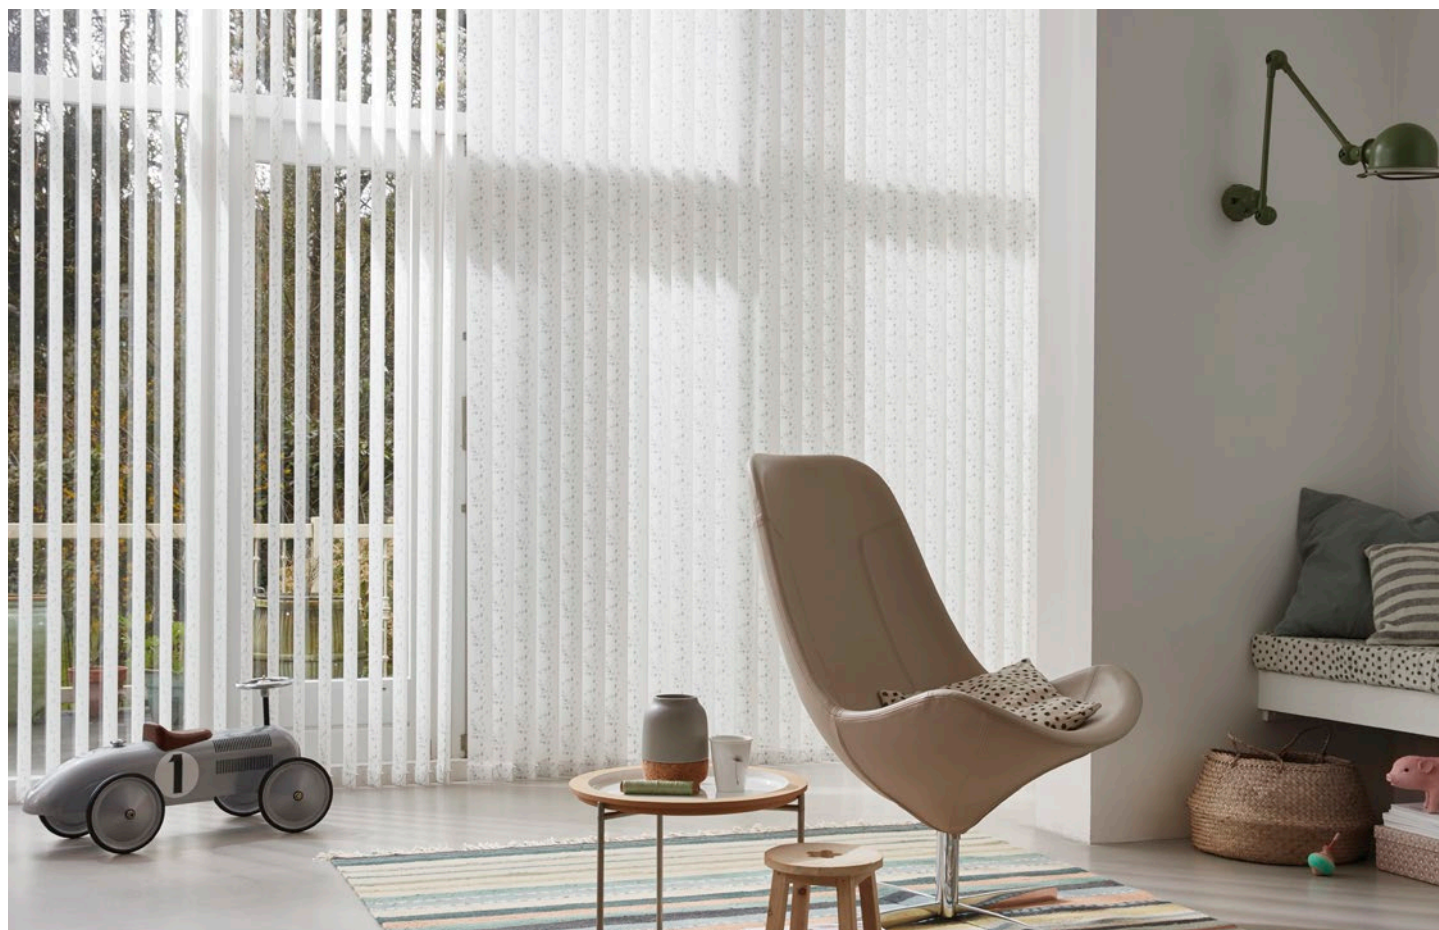

Child Safety

Ontworpen met oog voor veiligheid

Bij Luxaflex® beschouwen we kinderveiligheid als een top prioriteit. Producten in huis veiliger maken voor baby's en kinderen is een integraal onderdeel van onze ontwerpfilosofie. U kunt onze comfortabel en soepel werkende Verticale Jaloeziën bedienen met een eenvoudige stangbediening voor ultiem gemak en comfort. Onze gemotoriseerde bediening door middel van afstandsbediening of wandchakelaar is de perfecte keuze wanneer u veel ramen heeft.